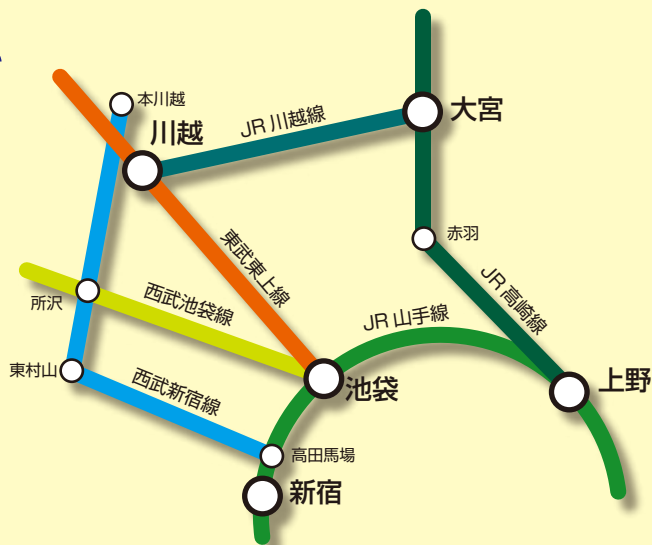

地方卸売市場全農さいたま川越花き市場 アクセスマップ

ACCESS

電車・バス ■JR 川越線 川越駅下車 / 東武東上線 川越駅下車 / 西武新宿線 本川越駅下車

自動車 ■関越道川越 IC より約 20 分 / 圏央道川島 IC より約 20 分 / 首都高与野 IC より約 30 分

〒350-0854 埼玉県川越市寺井 214-1 (全農埼玉県本部西部総合センター内)
 TEL 049-223-2121 FAX 049-223-2125
 資料館 TEL/FAX 049-223-8567