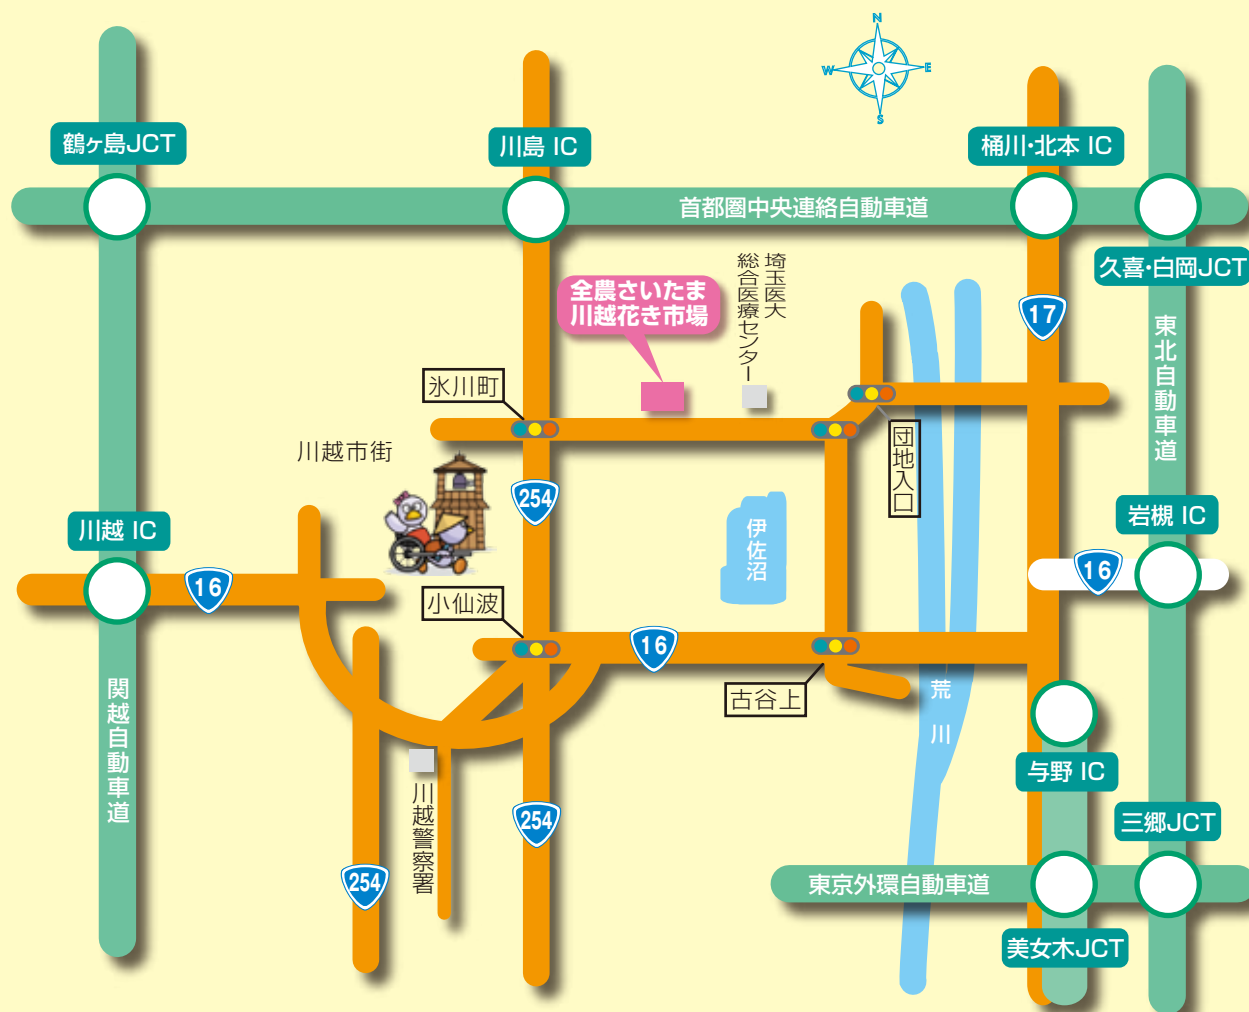

地方卸売市場全農さいたま川越花き市場 アクセスマップ

ACCESS

電車・バス ■JR 川越線 川越駅下車 / 東武東上線 川越駅下車 / 西武新宿線 本川越駅下車

自動車 ■関越道川越 IC より約 20 分 / 圏央道川島 IC より約 20 分 / 首都高与野 IC より約 30 分

〒350-0854 埼玉県川越市寺井 214-1 (全農埼玉県本部西部総合センター内)
 TEL 049-223-2121 FAX 049-223-2125
 資料館 TEL/FAX 049-223-8567